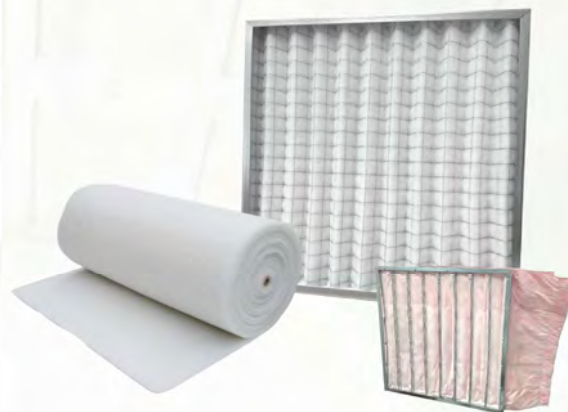

VA**FILTRI PER CABINE DI VERNICIATURA A VELO D'ACQUA**

- Separatori di gocce in PVC (*BDSPG*)
- Separatori di gocce in acciaio (*BDSGA*)
- Filtro Paint Stop (*DBPAINT*)

**A****ACCESSORI**

- Mascherina protettiva (*BDMASP*)
- Filtri per vernici in carta (*BDFVC*)
- Nastro (*DBNAS*)

1 FILTRI ASPIRAZIONE ARIA ESTERNA

- Celle filtranti (BDCO, DBCO-MA, DBCP)
- Medie filtranti in poliestere (DBMF)
- Filtri a tasche sintetiche (DBTFA)

5 FILTRI PER POLVERI

- Celle filtranti in cartone (DBCC)